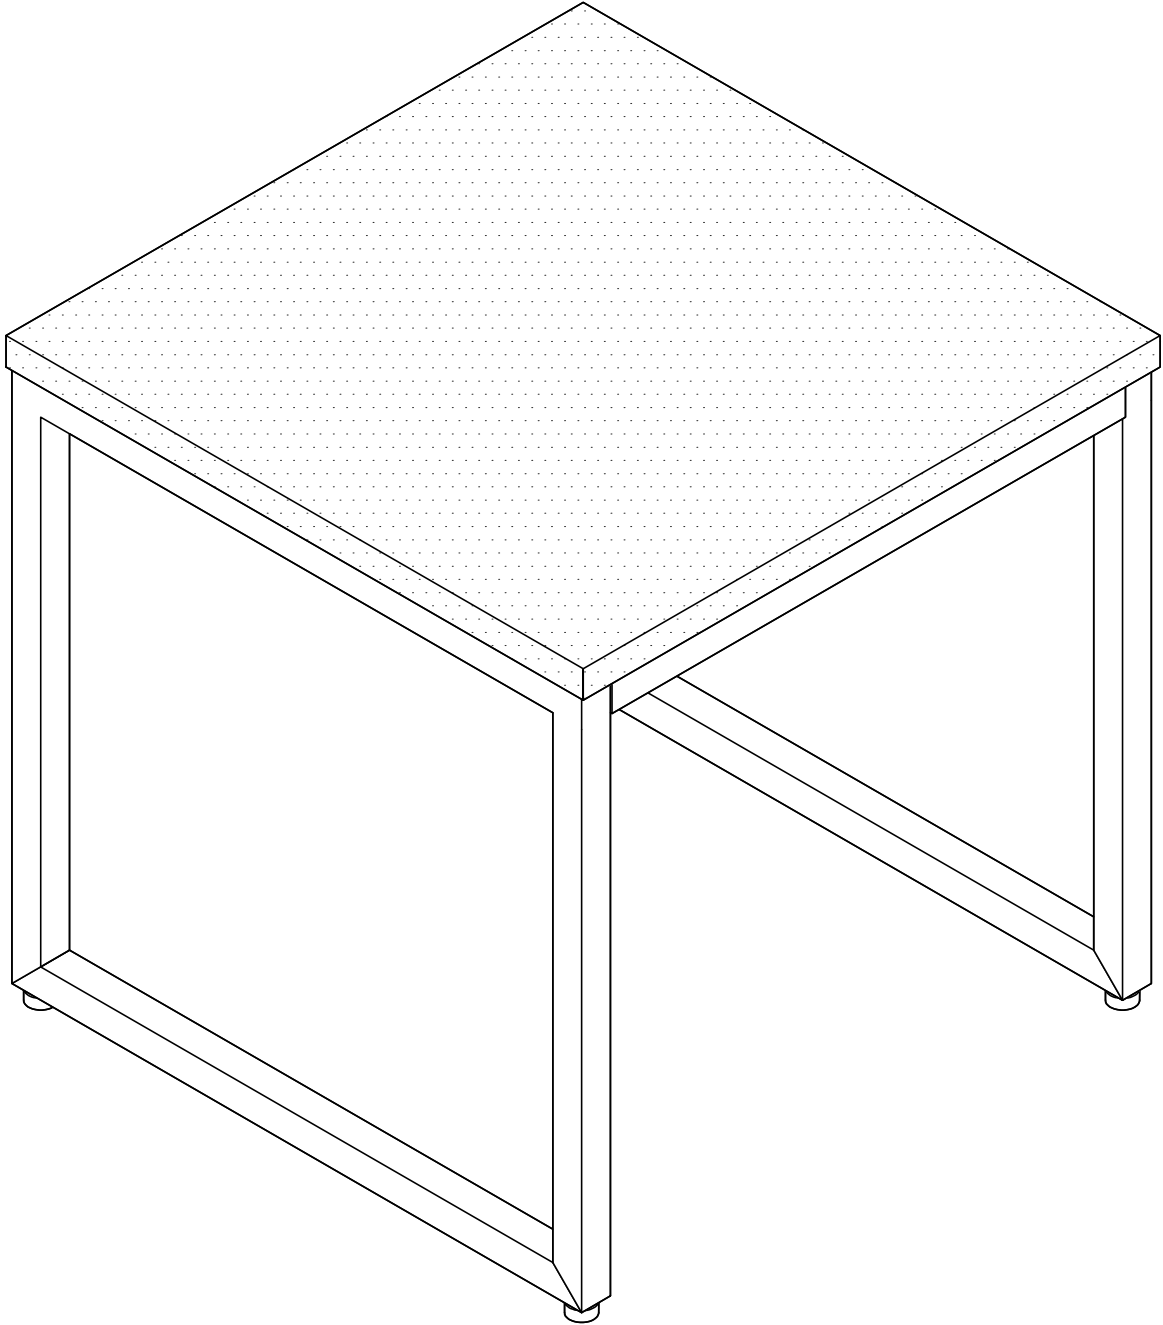

Z2=4

Panel No	Panel Sizes	Quantity
1	500*500*19	1

1

2

3

*Finish*

# 咖啡桌W500邮购包装

W500\*D500\*H450

Panel No		Panel Sizes	Quantity
2	护角	50*50*50	8
3	泡沫	540*500*10	2
4	泡沫	580*100*40	2
5	泡沫	500*100*20	2
6	泡沫	455*340*20	1
7	泡沫	500*90*20	2
8	泡沫	455*60*20	2
9	泡沫	500*500*20	1
10	纸盒	内径590*590*110	1