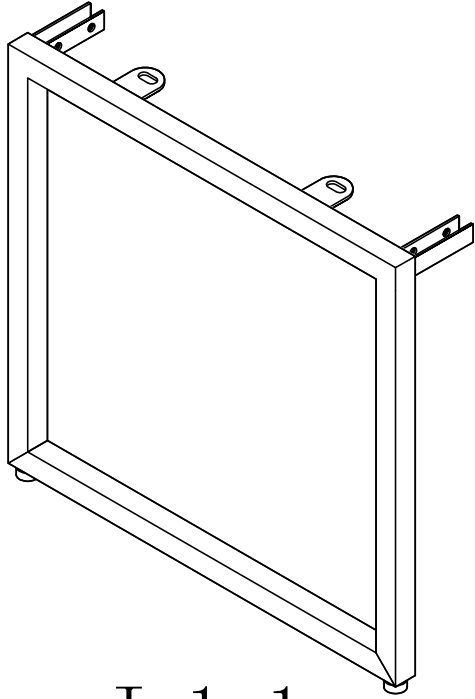

# Fittings

J-1=1

J-2=1

J-3=2

M6\*16

G1=12

H=1

Z1=4

Z2=4

Panel No	Panel Sizes	Quantity
1	500*500*19	1

1

2

3

*Finish*

# 咖啡桌W500邮购包装

W500\*D500\*H450

Panel No		Panel Sizes	Quantity
2	护角	50*50*50	8
3	泡沫	540*500*10	2
4	泡沫	580*100*40	2
5	泡沫	500*100*20	2
6	泡沫	455*340*20	1
7	泡沫	500*90*20	2
8	泡沫	455*60*20	2
9	泡沫	500*500*20	1
10	纸盒	内径590*590*110	1