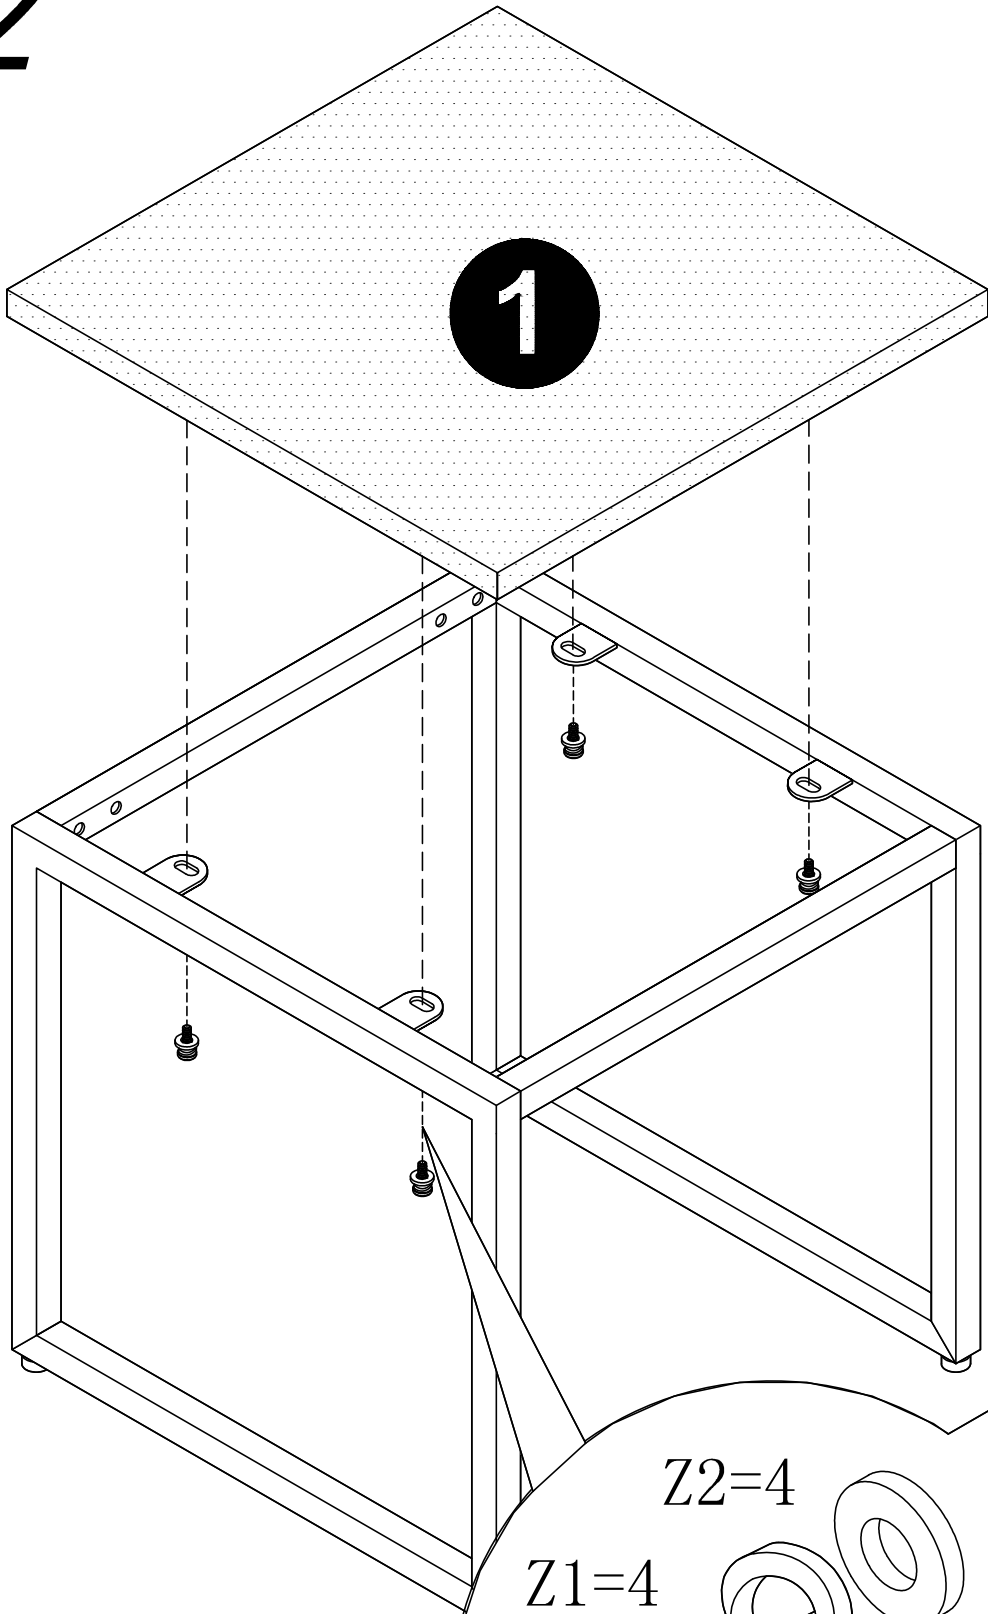

Z2=4

Panel No	Panel Sizes	Quantity
1	500*500*19	1

1

2

3

*Finish*

# 咖啡桌W500邮购包装

W500\*D500\*H450

Panel No		Panel Sizes	Quantity
2	护角	50*50*50	8
3	泡沫	540*500*10	2
4	泡沫	580*100*40	2
5	泡沫	500*100*20	2
6	泡沫	455*340*20	1
7	泡沫	500*90*20	2
8	泡沫	455*60*20	2
9	泡沫	500*500*20	1
10	纸盒	内径590*590*110	1