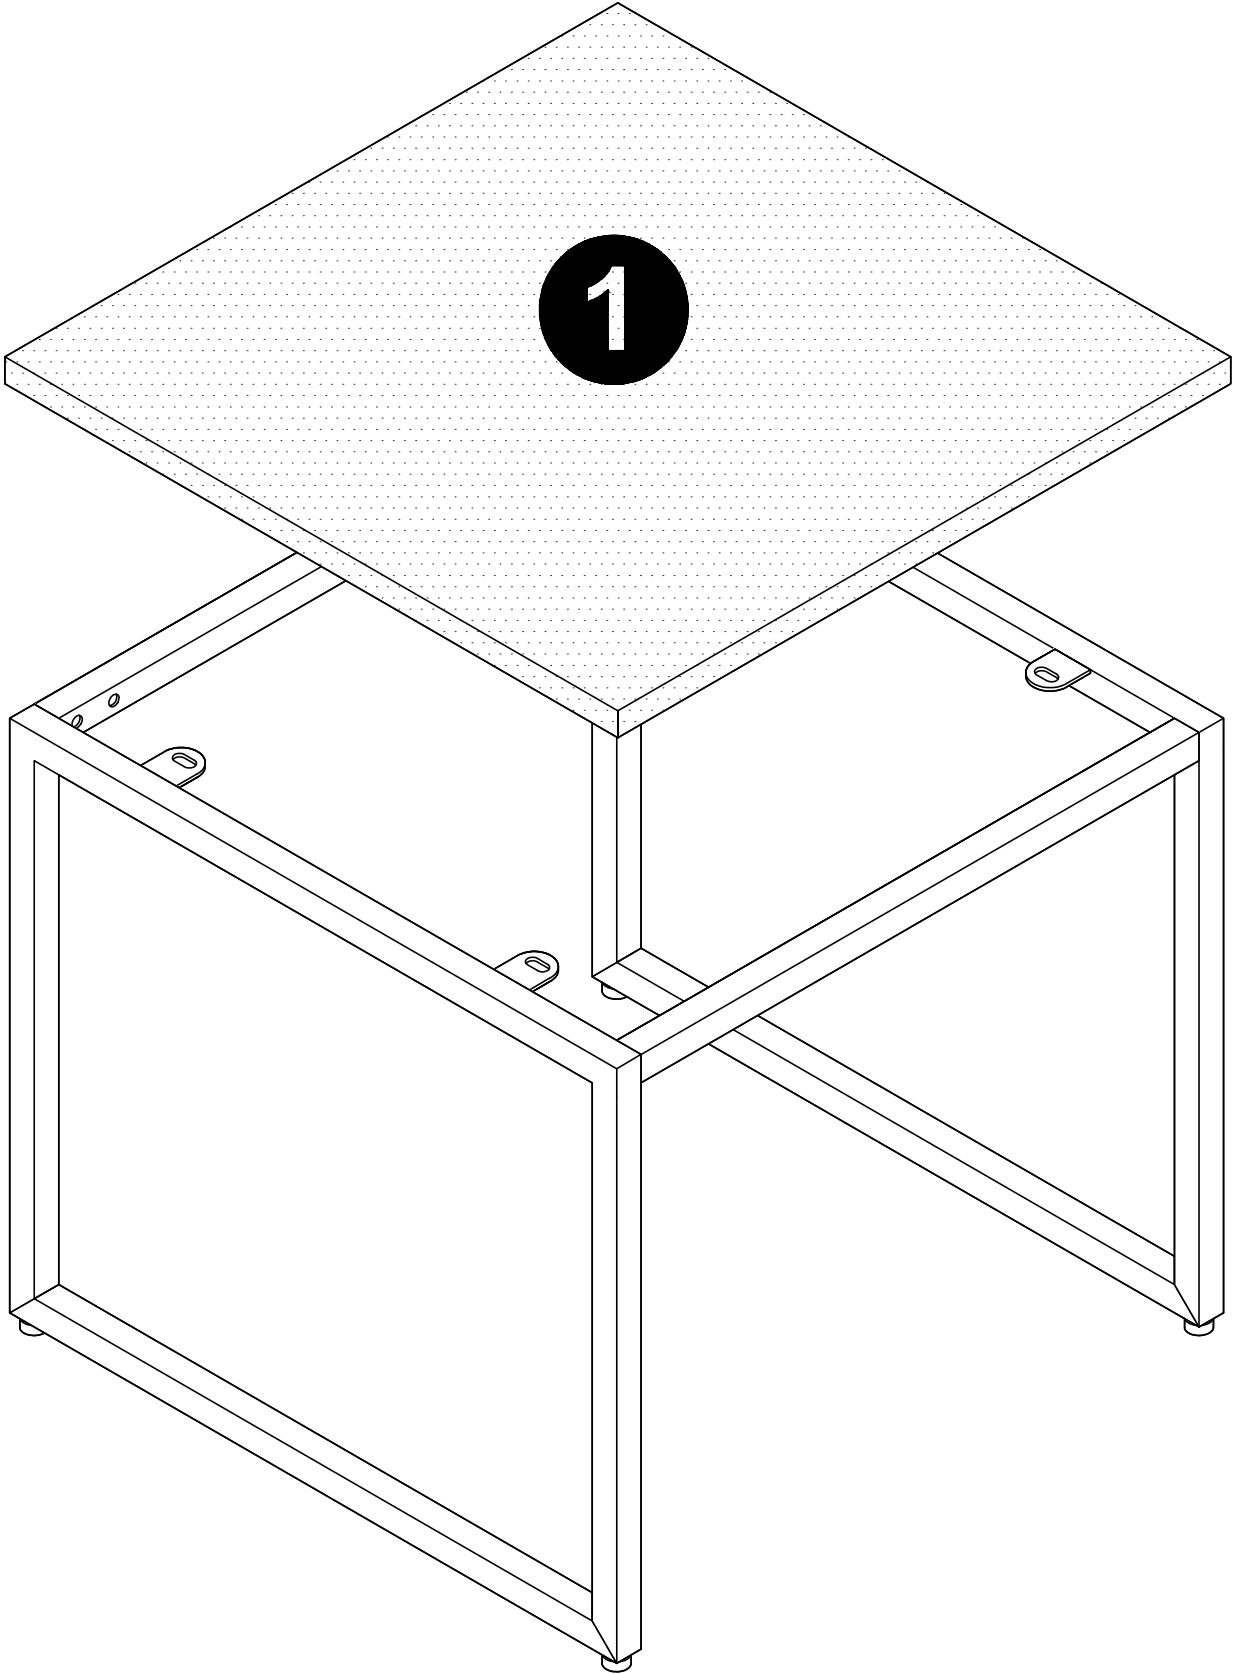

# Fittings

J-1=1

J-2=1

J-3=2

M6\*16

G1=12

H=1

Z1=4

Z2=4

Panel No	Panel Sizes	Quantity
1	500*500*19	1

1

2

3

*Finish*

# 咖啡桌W500邮购包装

W500\*D500\*H450

Panel No		Panel Sizes	Quantity
2	护角	50*50*50	8
3	泡沫	540*500*10	2
4	泡沫	580*100*40	2
5	泡沫	500*100*20	2
6	泡沫	455*340*20	1
7	泡沫	500*90*20	2
8	泡沫	455*60*20	2
9	泡沫	500*500*20	1
10	纸盒	内径590*590*110	1