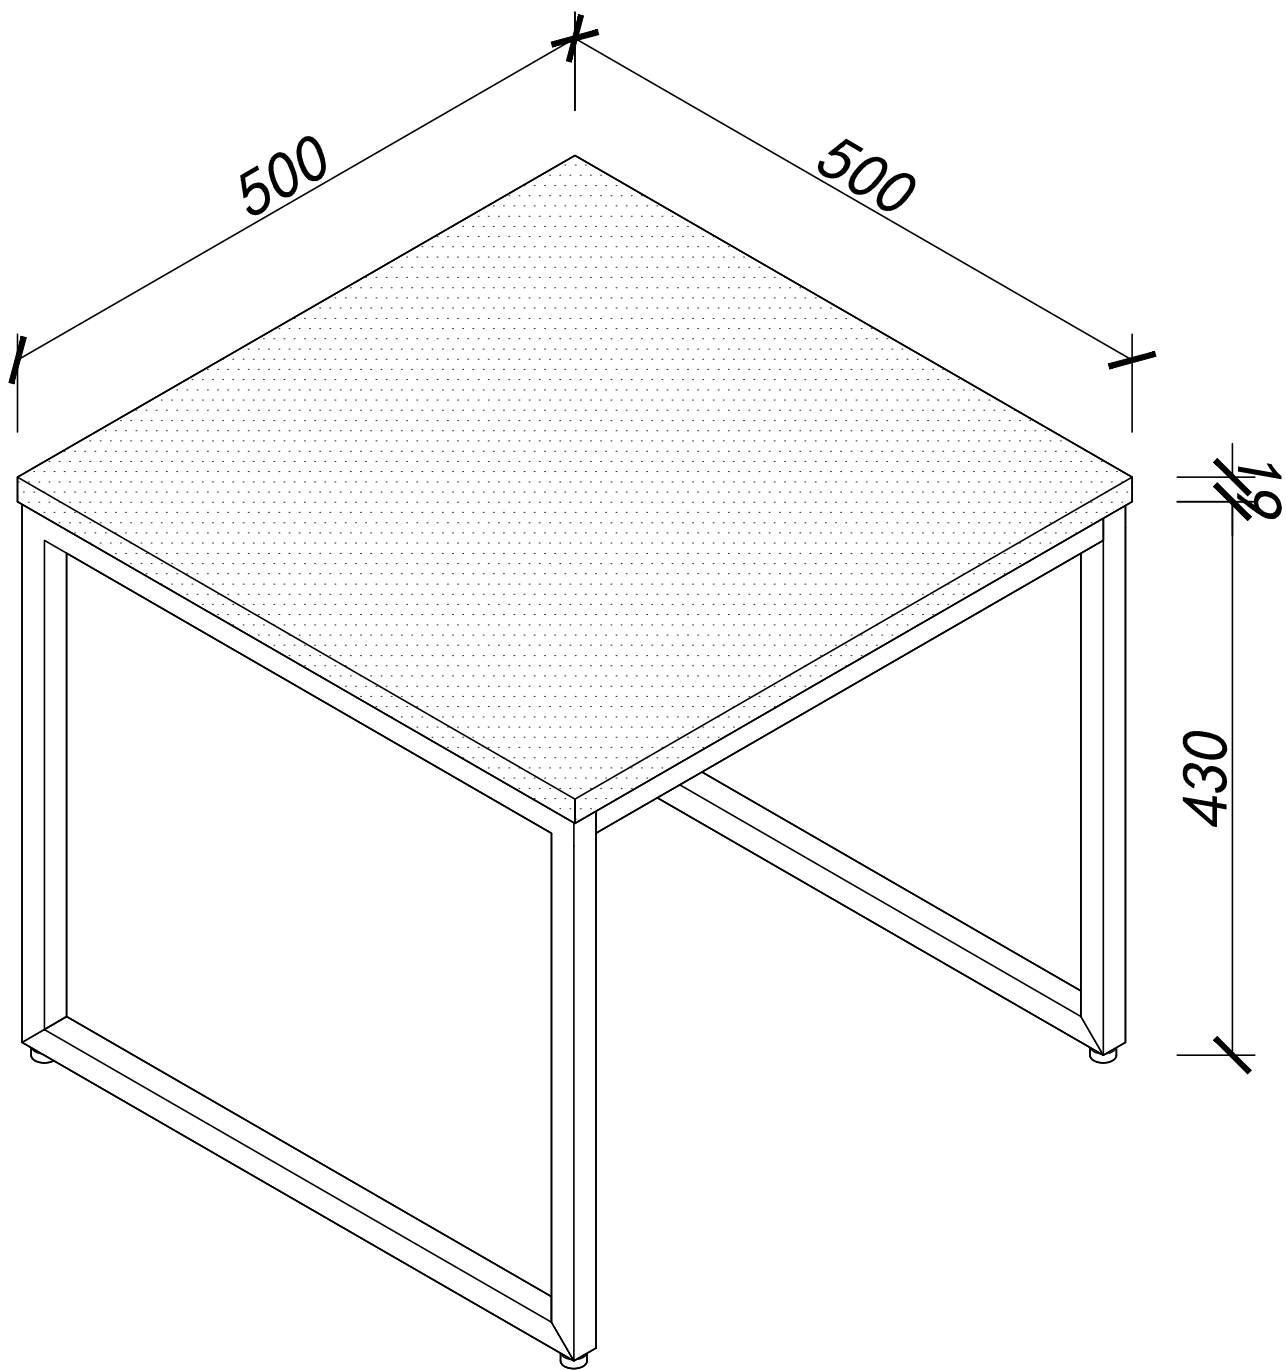

# Fittings

J-1=1

J-2=1

J-3=2

M6\*16

G1=12

H=1

Z1=4

Z2=4

Panel No	Panel Sizes	Quantity
1	500*500*19	1

1

2

3

*Finish*

# 咖啡桌W500邮购包装

W500\*D500\*H450

Panel No		Panel Sizes	Quantity
2	护角	50*50*50	8
3	泡沫	540*500*10	2
4	泡沫	580*100*40	2
5	泡沫	500*100*20	2
6	泡沫	455*340*20	1
7	泡沫	500*90*20	2
8	泡沫	455*60*20	2
9	泡沫	500*500*20	1
10	纸盒	内径590*590*110	1