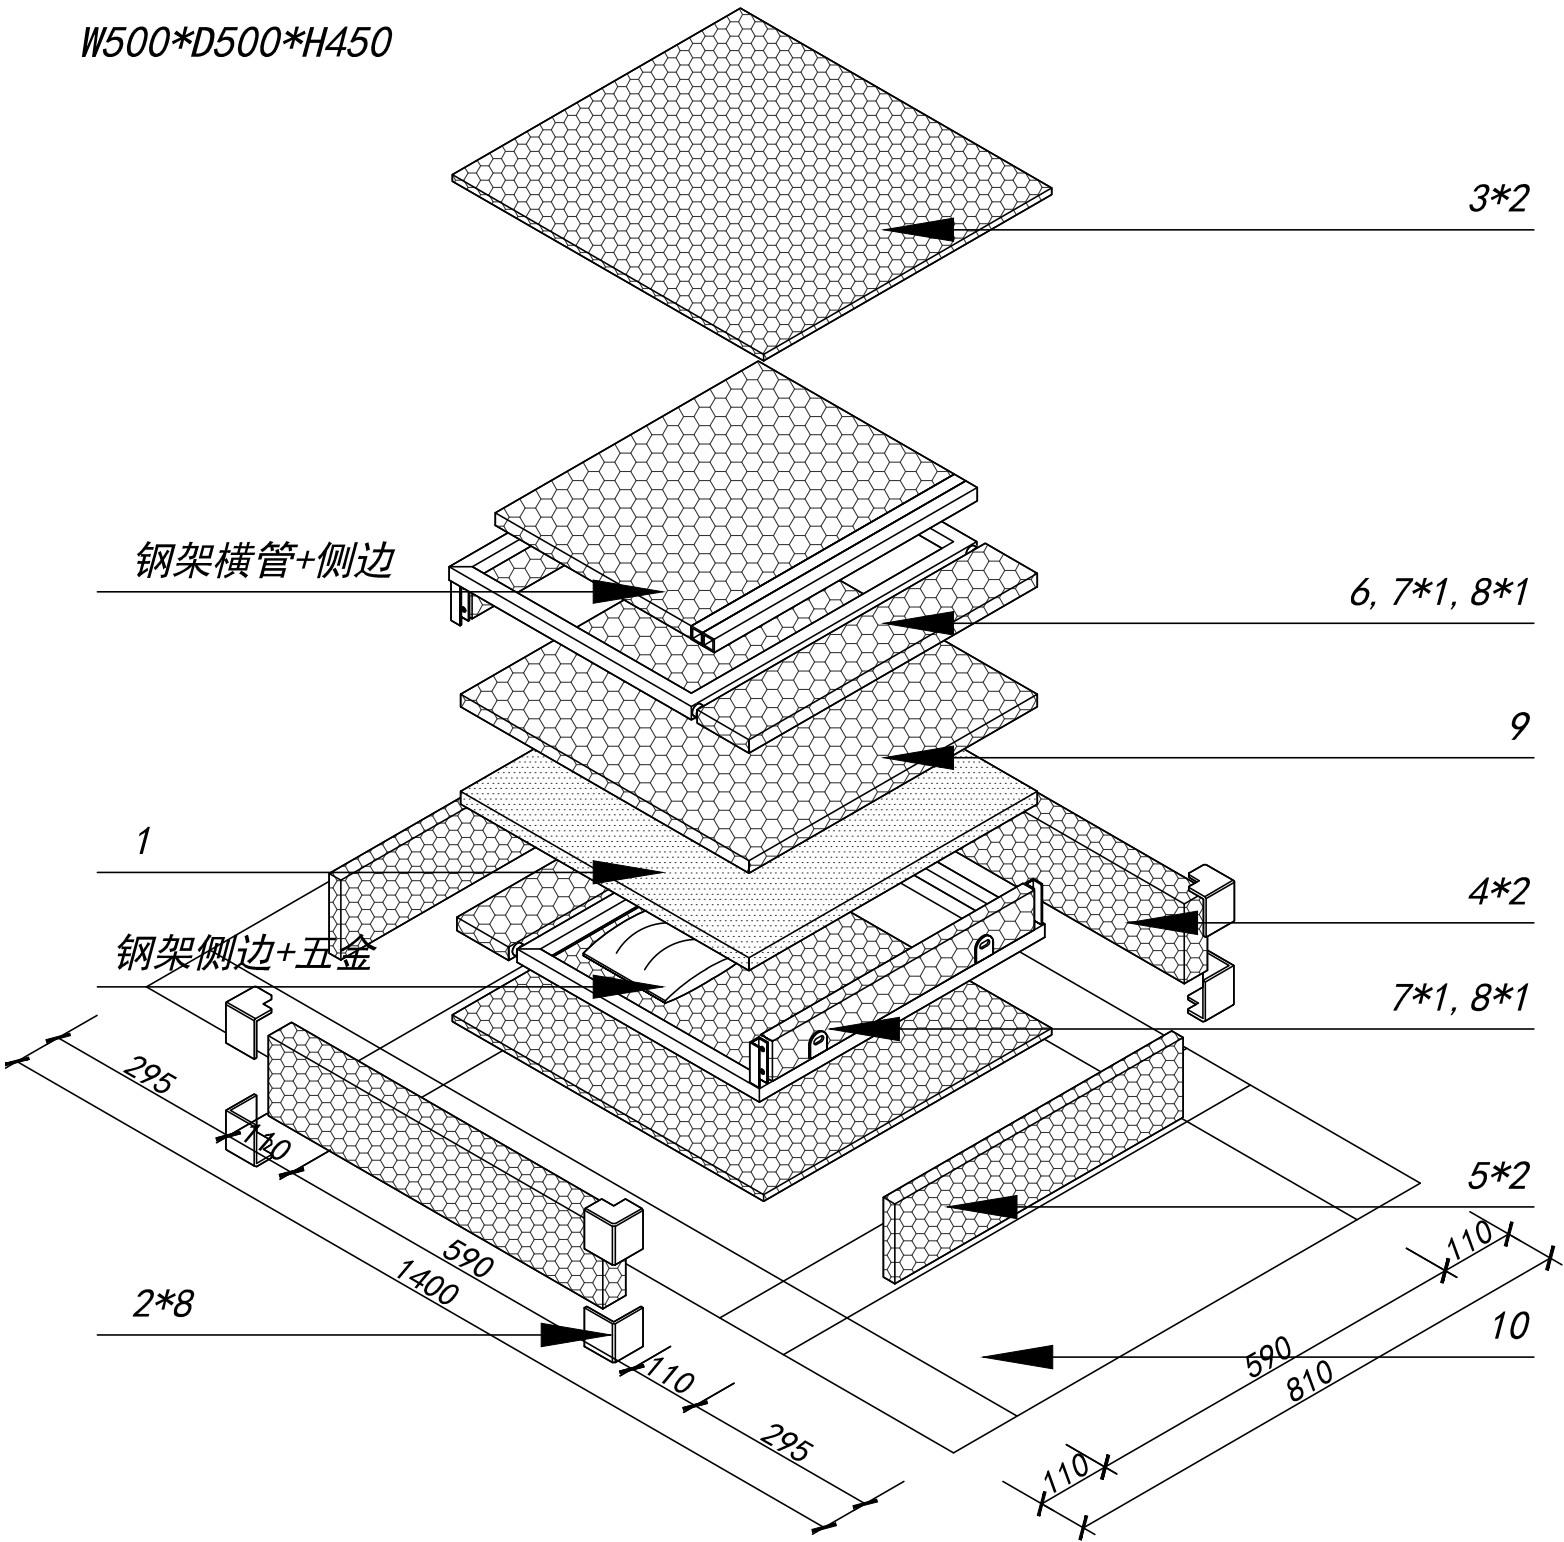

Z2=4

Panel No	Panel Sizes	Quantity
1	500*500*19	1

1

2

3

*Finish*

# 咖啡桌W500邮购包装

W500\*D500\*H450

Panel No		Panel Sizes	Quantity
2	护角	50*50*50	8
3	泡沫	540*500*10	2
4	泡沫	580*100*40	2
5	泡沫	500*100*20	2
6	泡沫	455*340*20	1
7	泡沫	500*90*20	2
8	泡沫	455*60*20	2
9	泡沫	500*500*20	1
10	纸盒	内径590*590*110	1