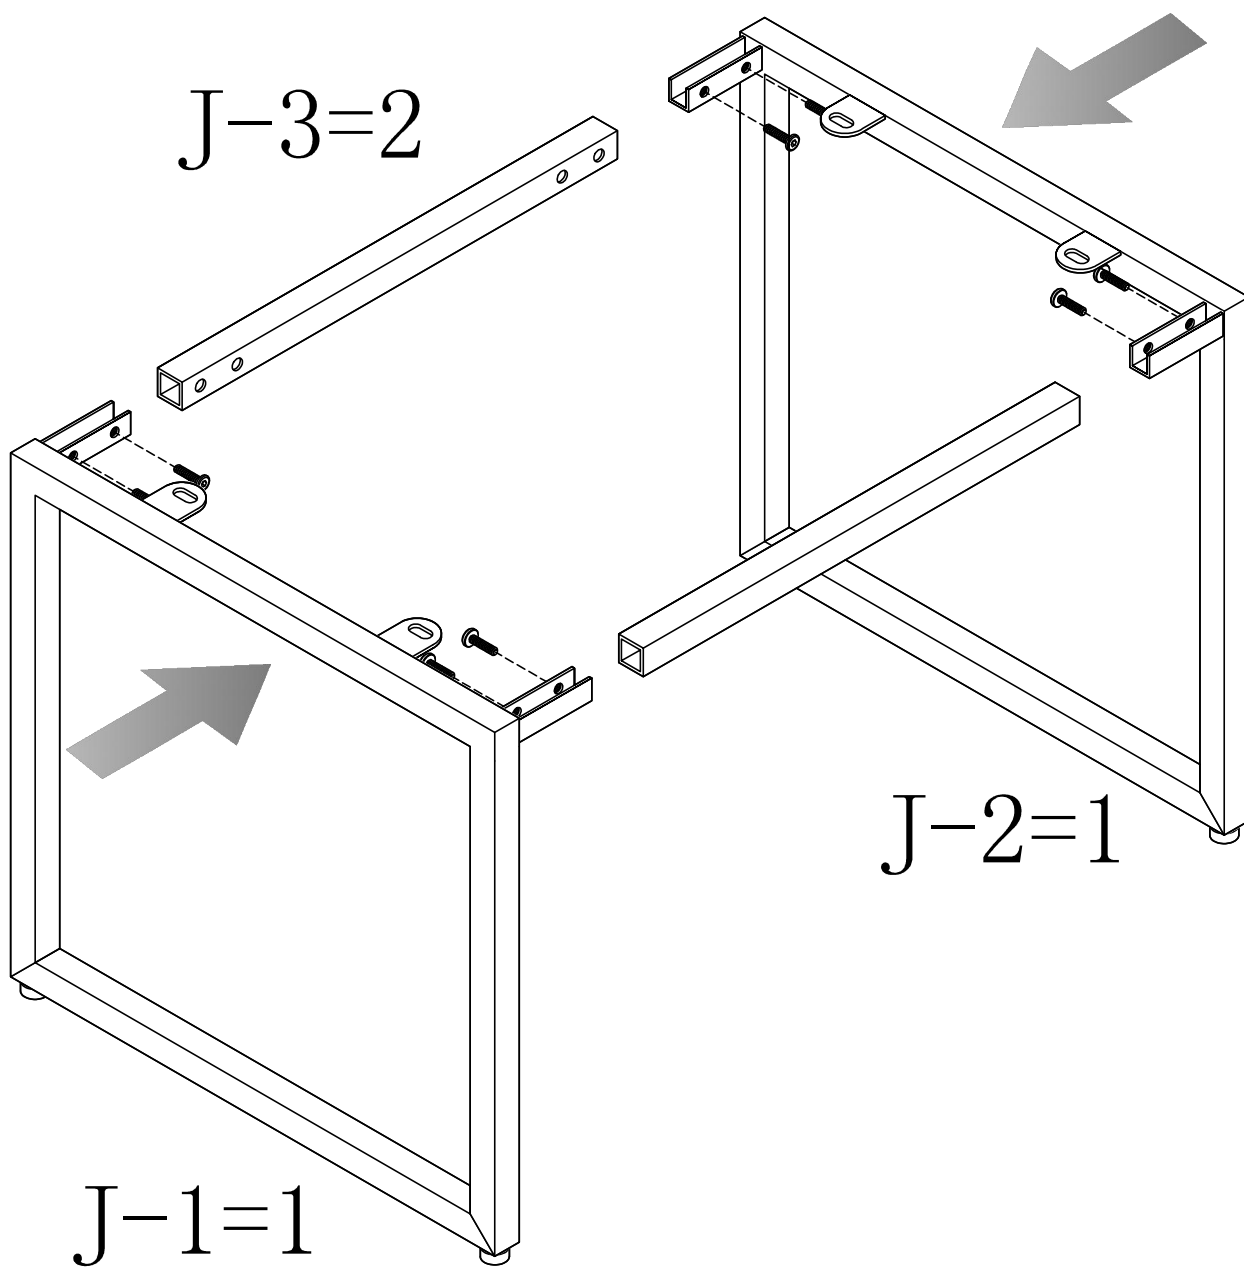

# Fittings

J-1=1

J-2=1

J-3=2

M6\*16

G1=12

H=1

Z1=4

Z2=4

Panel No	Panel Sizes	Quantity
1	500*500*19	1

1

2

3

*Finish*

# 咖啡桌W500邮购包装

W500\*D500\*H450

Panel No		Panel Sizes	Quantity
2	护角	50*50*50	8
3	泡沫	540*500*10	2
4	泡沫	580*100*40	2
5	泡沫	500*100*20	2
6	泡沫	455*340*20	1
7	泡沫	500*90*20	2
8	泡沫	455*60*20	2
9	泡沫	500*500*20	1
10	纸盒	内径590*590*110	1