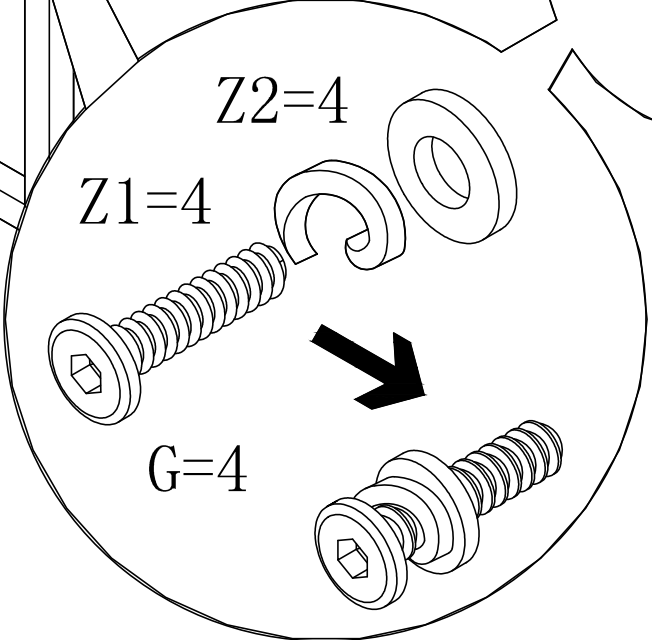

Z2=4

Panel No	Panel Sizes	Quantity
1	500*500*19	1

1

2

3

*Finish*

# 咖啡桌W500邮购包装

W500\*D500\*H450

Panel No		Panel Sizes	Quantity
2	护角	50*50*50	8
3	泡沫	540*500*10	2
4	泡沫	580*100*40	2
5	泡沫	500*100*20	2
6	泡沫	455*340*20	1
7	泡沫	500*90*20	2
8	泡沫	455*60*20	2
9	泡沫	500*500*20	1
10	纸盒	内径590*590*110	1