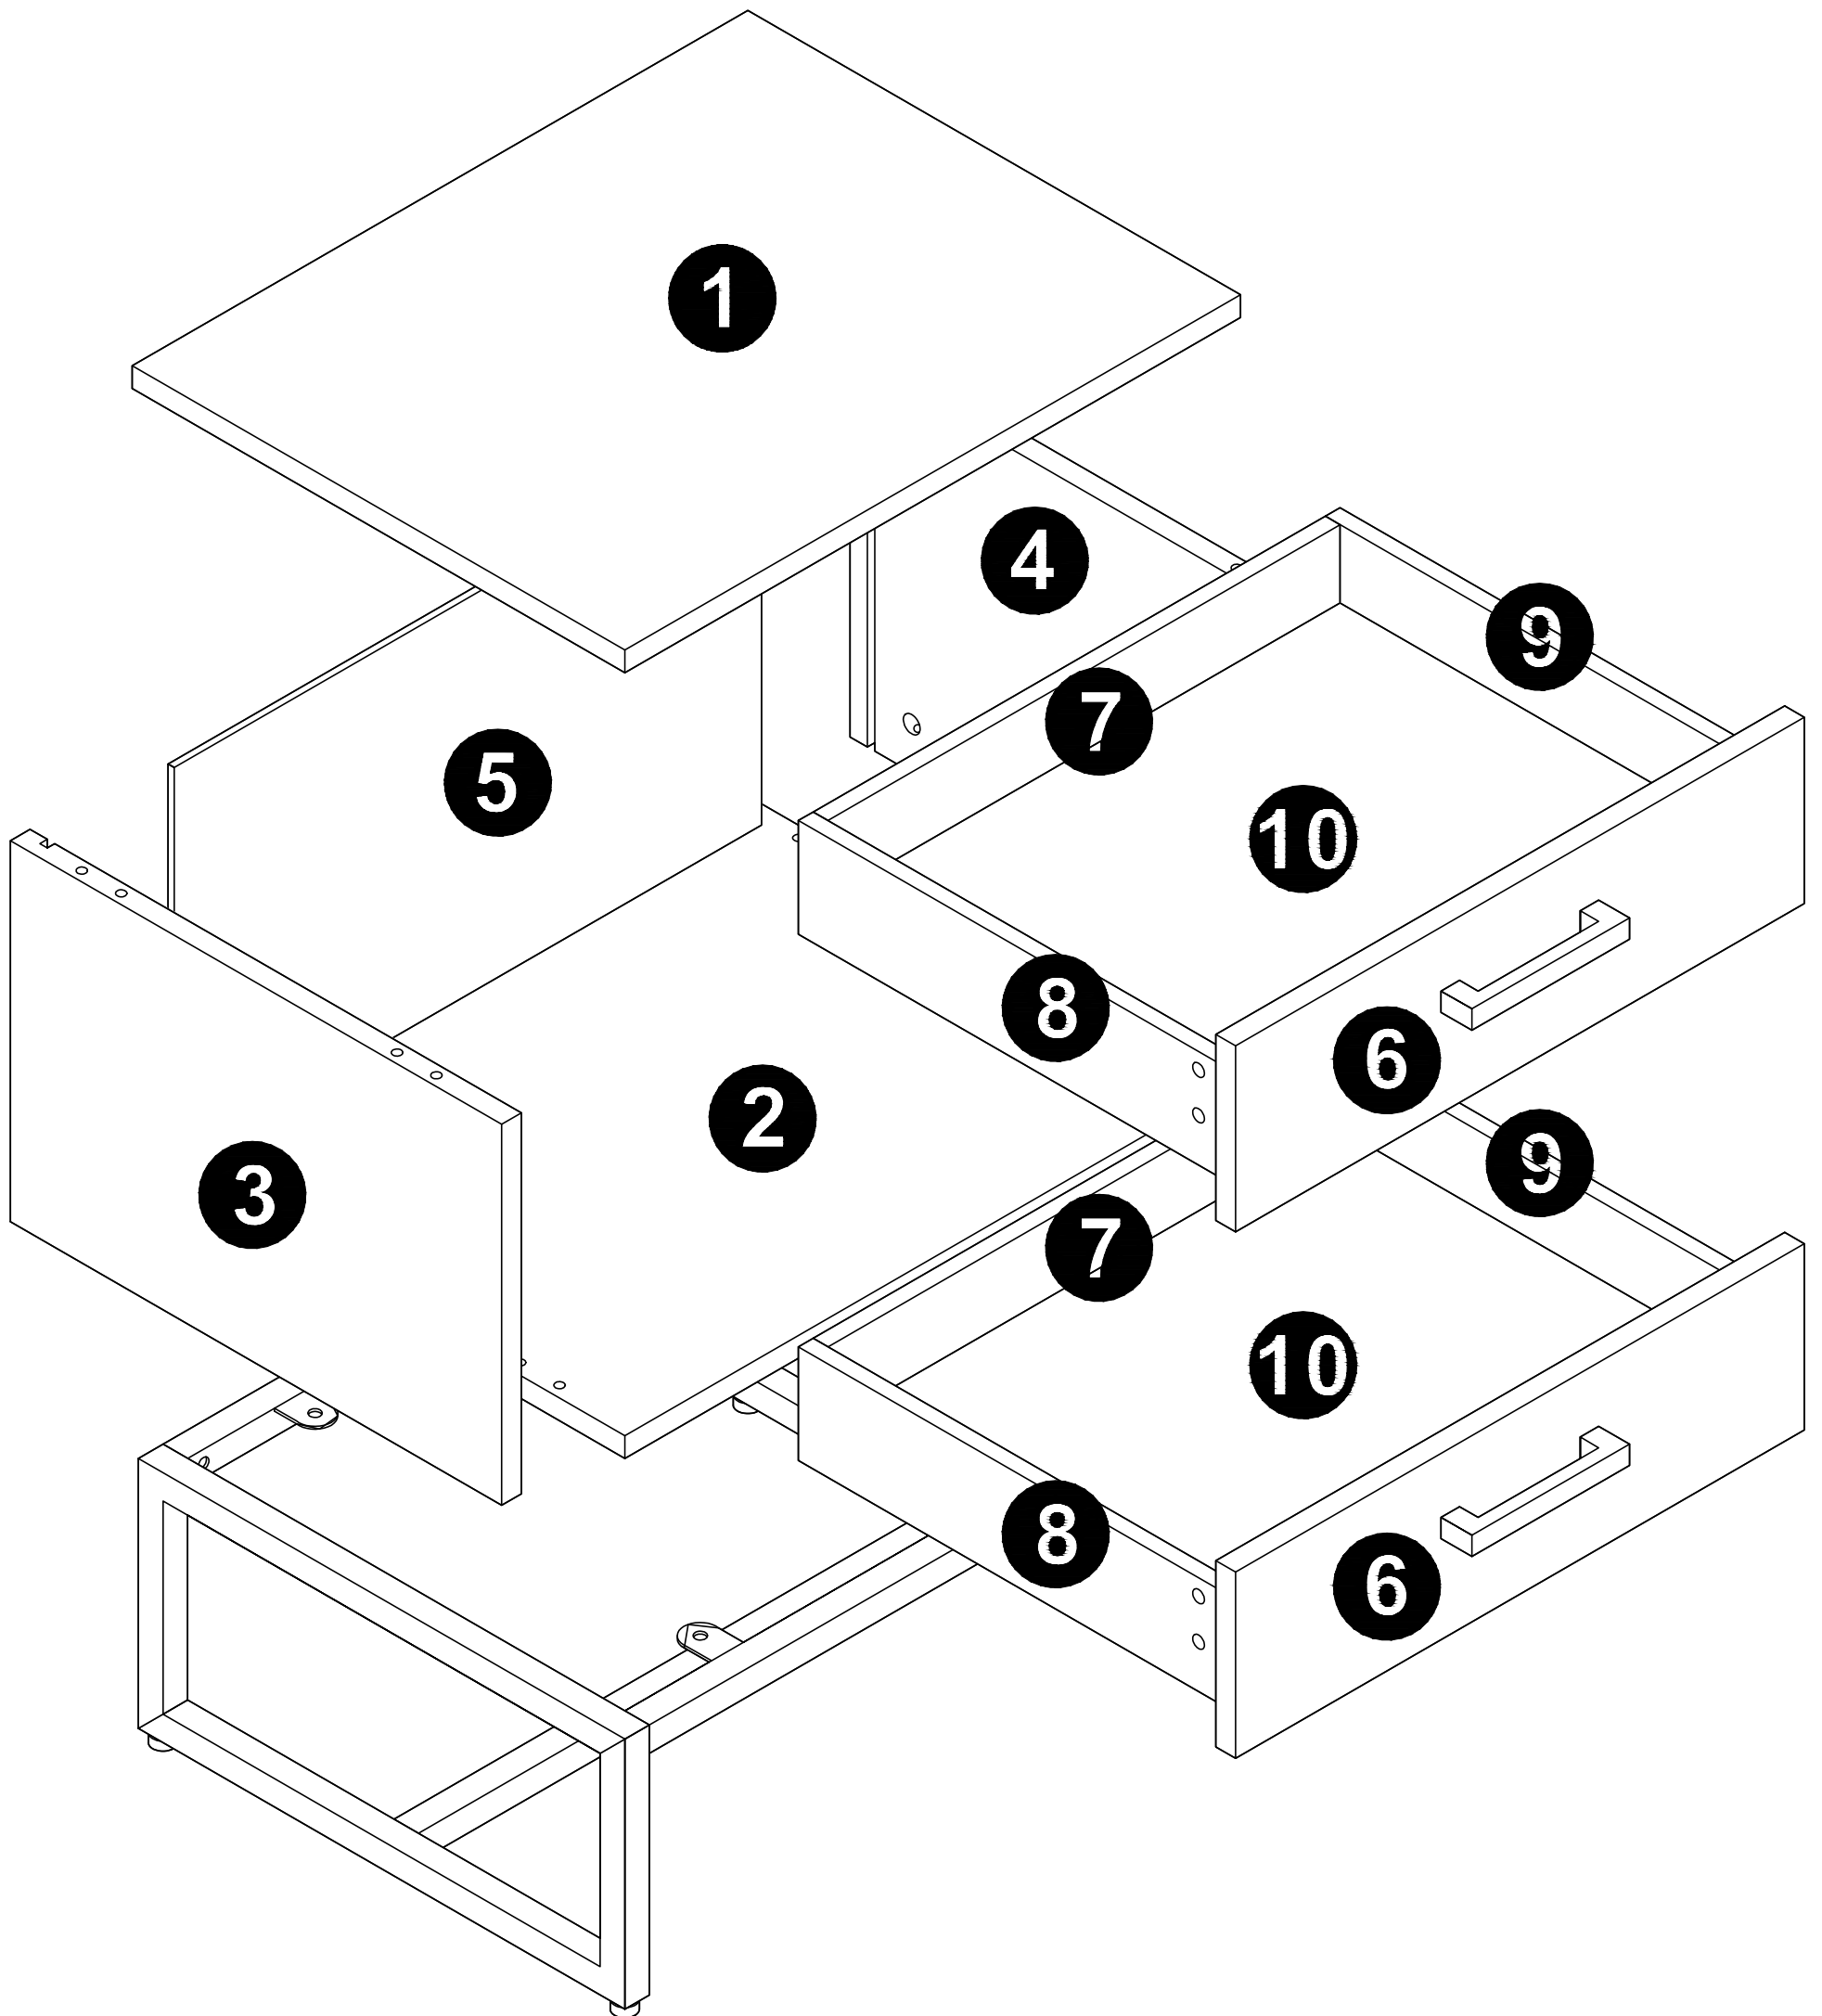

Assembly Instruction

Panel No	Panel Sizes	Quantity
1	500*400*16	1
2	500*400*16	1
3	268*399*16	1
4	268*399*16	1
5	476*278*5	1
6	462*131*16	2
7	416*80*12	2
8	350*80*12	2
9	350*80*12	2
10	426*348*5	2

Fittings

H=1

J-1=2

J-2=2

J-3=1

O=16

P=16

M3.5*12

V1=16

Panel No	Panel Sizes	Quantity	Panel No	Panel Sizes	Quantity
11	护角 50*50*50	8	19	泡沫 63*268*30	1
12	五金盒 外径420*205*90	1	20	泡沫 500*51*10	1
13	泡沫 425*705*10	2	21	泡沫 73*349*10	1
14	泡沫 465*110*40	2	22	泡沫 121*500*5	1
15	泡沫 705*110*20	2	23	泡沫 23*279*5	1
16	泡沫 66*280*10	1	24	泡沫 500*25*30	1
17	泡沫 50*80*10	1	25	纸盒 内径795*475*120	1
18	泡沫 48*400*30	1			