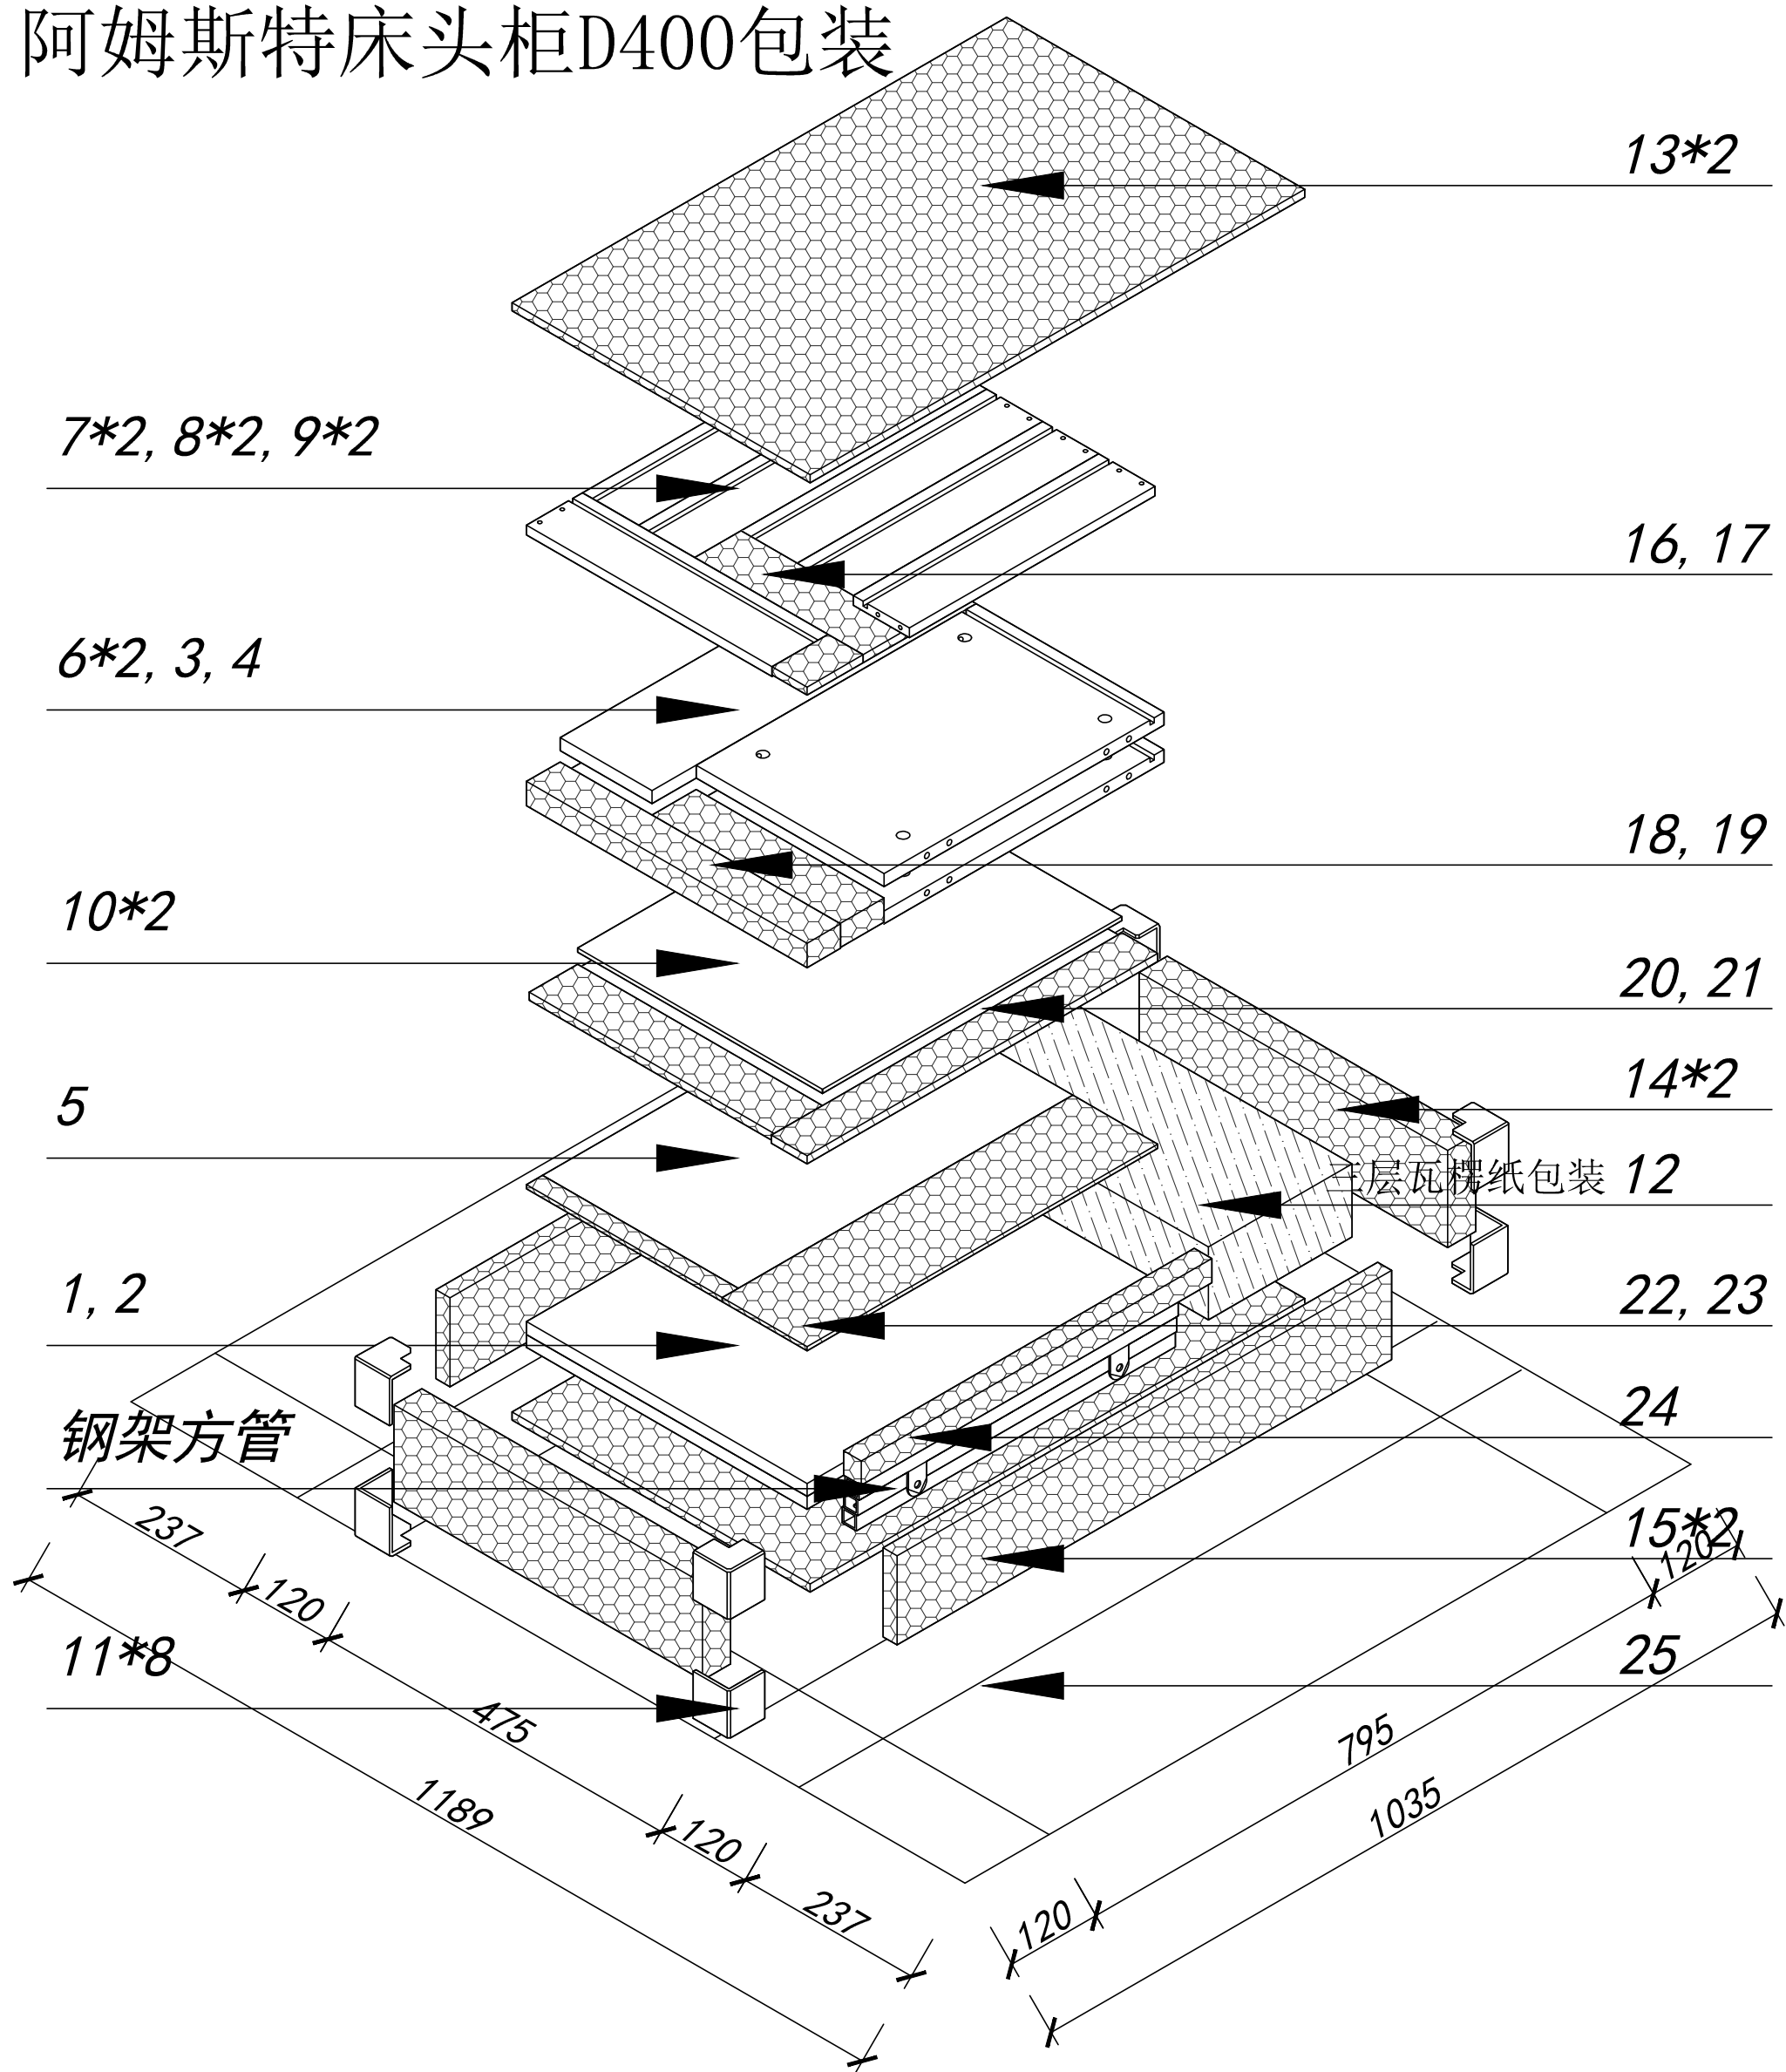

Assembly Instruction

Panel No	Panel Sizes	Quantity
1	500*400*16	1
2	500*400*16	1
3	268*399*16	1
4	268*399*16	1
5	476*278*5	1
6	462*131*16	2
7	416*80*12	2
8	350*80*12	2
9	350*80*12	2
10	426*348*5	2

Fittings

H=1

J-1=2

J-2=2

J-3=1

O=16

P=16

M3.5*12

V1=16

7

7-1

7-2

7-3

X2

9

10

阿姆斯特床头柜D400包装

Panel No	Panel Sizes	Quantity	Panel No	Panel Sizes	Quantity
11	护角 50*50*50	8	19	泡沫 63*268*30	1
12	五金盒 外径420*205*90	1	20	泡沫 500*51*10	1
13	泡沫 425*705*10	2	21	泡沫 73*349*10	1
14	泡沫 465*110*40	2	22	泡沫 121*500*5	1
15	泡沫 705*110*20	2	23	泡沫 23*279*5	1
16	泡沫 66*280*10	1	24	泡沫 500*25*30	1
17	泡沫 50*80*10	1	25	纸盒 内径795*475*120	1
18	泡沫 48*400*30	1			