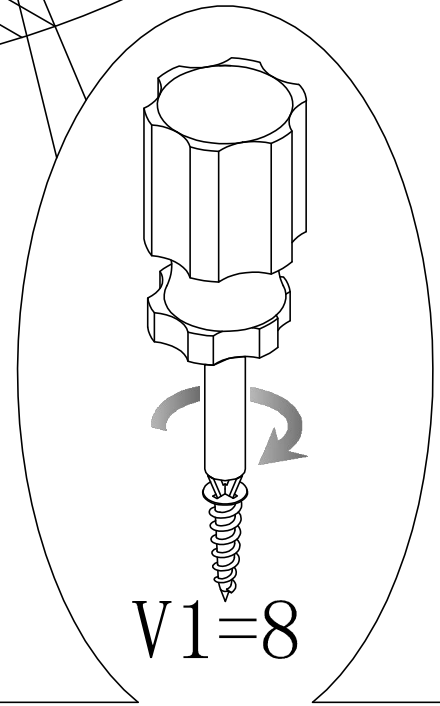

U=2

Z1=4

Z2=4

N=2

1

2

5

6

Panel No	Panel Sizes	Quantity	Panel No	Panel Sizes	Quantity
11	护角 50*50*50	8	19	泡沫 63*268*30	1
12	五金盒 外径420*205*90	1	20	泡沫 500*51*10	1
13	泡沫 425*705*10	2	21	泡沫 73*349*10	1
14	泡沫 465*110*40	2	22	泡沫 121*500*5	1
15	泡沫 705*110*20	2	23	泡沫 23*279*5	1
16	泡沫 66*280*10	1	24	泡沫 500*25*30	1
17	泡沫 50*80*10	1	25	纸盒 内径795*475*120	1
18	泡沫 48*400*30	1			